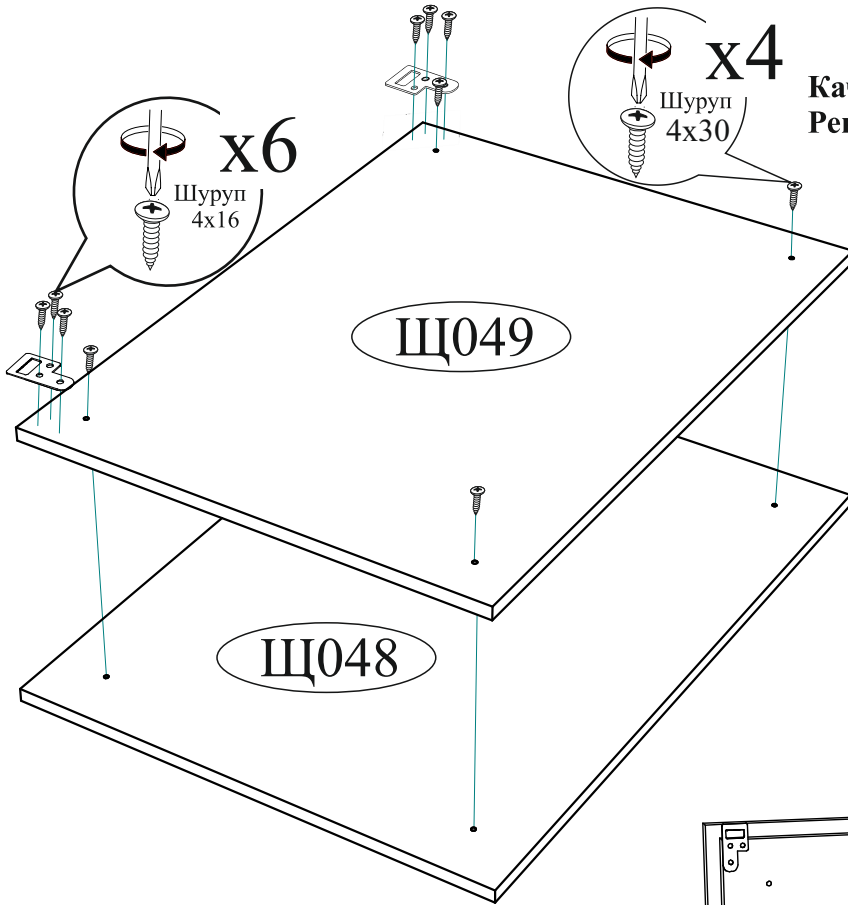

Необходимый инструмент для сборки.
Качество мебели зависит от качества сборки.
Рекомендуем доверить сборку специалистам.

Схема крепления подсветки