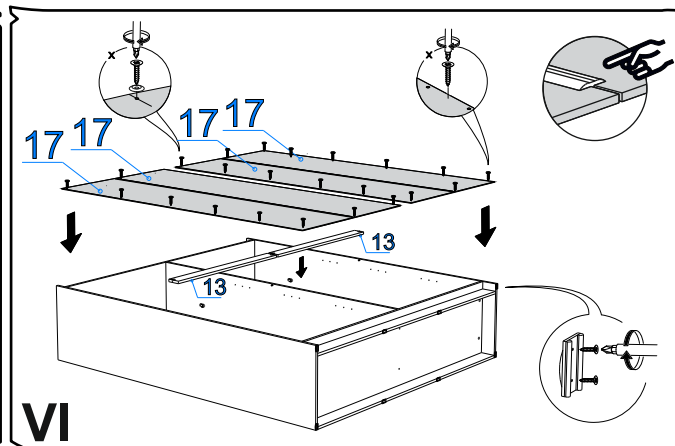

Фурнитура (Упаковка № 1)

	Соед. планка д/з стенки бел. 2 м (1970)	шт	2
--	---	----	---

* Риббек серый - Заглушка эксц. серая. №18
Дуб Веллингтон - Заглушка эксц. беж. №11

IV

V

VI

VII

VIII