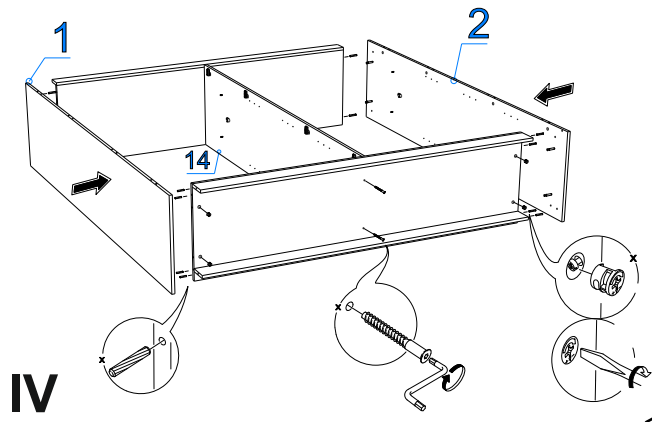

IV

V

VI

VII

VIII

IX

X

XI

XII