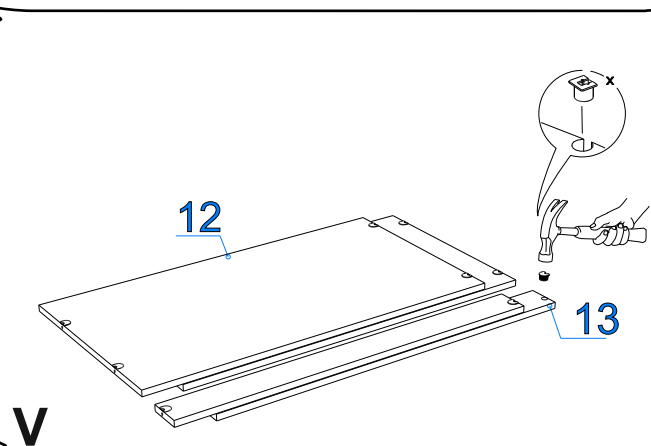

Фурнитура (Упаковка № 1)

	Соед. планка д/з стенки бел. 2 м (1970)	шт	2
--	---	----	---

* Риббек серый - Заглушка эксц. серая. №18
Дуб Веллингтон - Заглушка эксц. беж. №11

IV

V

VI

VII

VIII