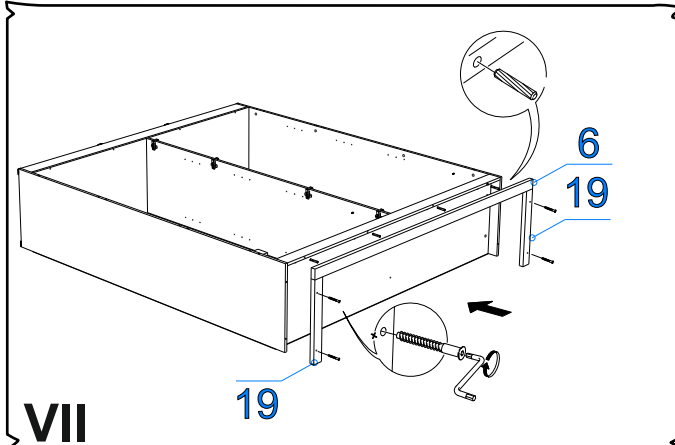

Фурнитура (Упаковка № 1)

	Соед. планка д/з стенки бел. 2 м (1970)	шт	2
--	---	----	---

* Риббек серый - Заглушка эксц. серая. №18
Дуб Веллингтон - Заглушка эксц. беж. №11

IV

V

VI

VII

VIII