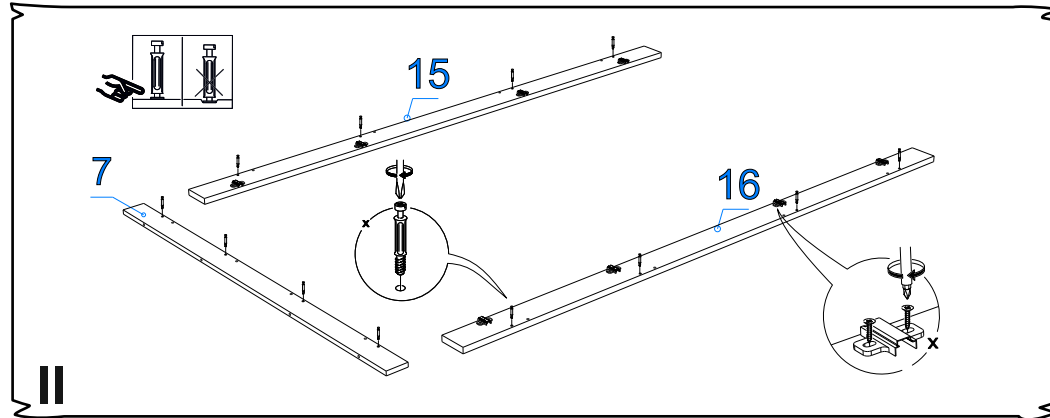

Важно!!
Для исключения опрокидывания шкафа его необходимо зафиксировать к стене. Прикрутите фиксирующие уголки используя саморезы 3,5х16 с верхней стороны крышки шкафа №10. Используя дюбели прикрутите шкаф к стене.
Если шкаф не закреплён к стене, не допускайте открытого положения более чем двух дверей - возможно опрокидывание шкафа!!!

ЛДСП 16 мм РиббекСерый/Дуб Веллингтон

Поз.	Наименование	Кол-во	Деталь		Упаковка
			Длина	Ширина	
1	Бок левый	1	2168	500	№1
2	Бок правый	1	2168	500	№1
3	Деталь бок двери	1 2	446	1005	№3
4	Деталь бок двери 2	2	446	1005	№3
5	Плинтус	1	1866	100	№2

ЛДСП 16 мм КаменьТёмный

Поз.	Наименование	Кол-во	Деталь		Упаковка
			Длина	Ширина	
7	Декорпланка	1	1866	80	№2
8	Плинтус	1	1866	100	№2

ЛДСП 16 мм Белая Шагрень

Поз.	Наименование	Кол-во	Деталь		Упаковка
			Длина	Ширина	
9	Дверь зеркальная	2	2010	396	№5
10	Крышка	1	1866	484	№2
11	Дно	1	1866	500	№2
12	Полка стяжная	2	925	500	№2
13	Планка стяж.	2	925	80	№2
14	Средник	1	1972	500	№1

ХДФ белая

Поз.	Наименование	Кол-во	Деталь		Упаковка
			Длина	Ширина	
17	Зс	4	2000	472	№1

Профиль Н-33 Камень Темный

Поз.	Наименование	Кол-во	Деталь		Упаковка
			Длина	Ширина	
6	Карниз	1	1920		№2
19	Карниз боковой	2	472		№2

Профиль Н-31 Дуб Риббек Серый/Дуб Веллингтон

Поз.	Наименование	Кол-во	Деталь		Упаковка
			Длина	Ширина	
15	Пиллястра левая	1	2168		№4
16	Пиллястра правая	1	2168		№4

Пенополистерол 16 мм

Поз.	Наименование	Кол-во	Деталь		Упаковка
			Длина	Ширина	
	проклад. панель	1	500	165	№2

ДСП 8 мм

Поз.	Наименование	Кол-во	Деталь		Упаковка
			Длина	Ширина	
	Проклад панель	2	2010	50	№5
	Проклад панель	2	412	50	№5

Фурнитура (Упаковка № 2)