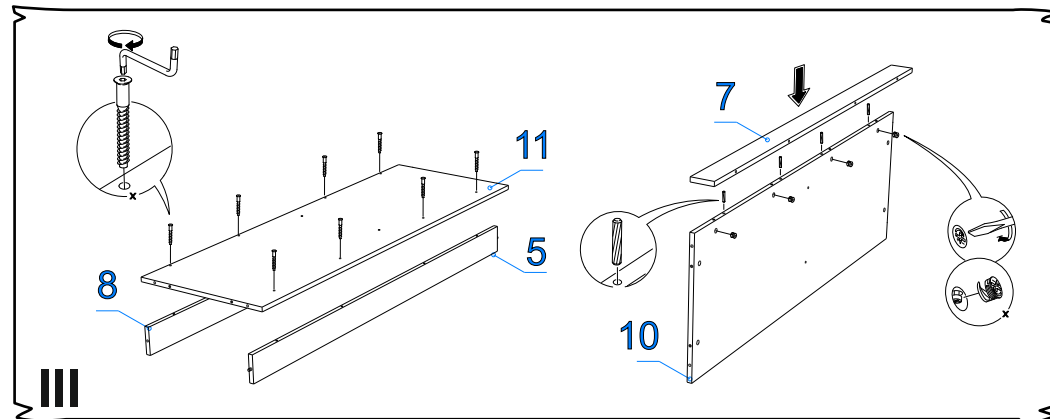

Важно!!
Для исключения опрокидывания шкафа его необходимо зафиксировать к стене. Прикрутите фиксирующие уголки используя саморезы 3,5х16 с верхней стороны крышки шкафа №10. Используя дюбели прикрутите шкаф к стене.
Если шкаф не закреплён к стене, не допускайте открытого положения более чем двух дверей - возможно опрокидывание шкафа!!!

ЛДСП 16 мм РиббекСерый/Дуб Веллингтон

Поз.	Наименование	Кол-во	Деталь		Упаковка
			Длина	Ширина	
1	Бок левый	1	2168	500	№1
2	Бок правый	1	2168	500	№1
3	Деталь бок двери	1 2	446	1005	№3
4	Деталь бок двери 2	2	446	1005	№3
5	Плинтус	1	1866	100	№2

ЛДСП 16 мм КаменьТёмный

Поз.	Наименование	Кол-во	Деталь		Упаковка
			Длина	Ширина	
7	Декорпланка	1	1866	80	№2
8	Плинтус	1	1866	100	№2

ЛДСП 16 мм Белая Шагрень

Поз.	Наименование	Кол-во	Деталь		Упаковка
			Длина	Ширина	
9	Дверь зеркальная	2	2010	396	№5
10	Крышка	1	1866	484	№2
11	Дно	1	1866	500	№2
12	Полка стяжная	2	925	500	№2
13	Планка стяж.	2	925	80	№2
14	Средник	1	1972	500	№1

ХДФ белая

Поз.	Наименование	Кол-во	Деталь		Упаковка
			Длина	Ширина	
17	Зс	4	2000	472	№1

Профиль Н-33 Камень Темный

Поз.	Наименование	Кол-во	Деталь		Упаковка
			Длина	Ширина	
6	Карниз	1	1920		№2
19	Карниз боковой	2	472		№2

Профиль Н-31 Дуб Риббек Серый/Дуб Веллингтон

Поз.	Наименование	Кол-во	Деталь		Упаковка
			Длина	Ширина	
15	Пиллястра левая	1	2168		№4
16	Пиллястра правая	1	2168		№4

Пенополистерол 16 мм

Поз.	Наименование	Кол-во	Деталь		Упаковка
			Длина	Ширина	
	проклад. панель	1	500	165	№2

ДСП 8 мм

Поз.	Наименование	Кол-во	Деталь		Упаковка
			Длина	Ширина	
	Проклад панель	2	2010	50	№5
	Проклад панель	2	412	50	№5

Фурнитура (Упаковка № 2)