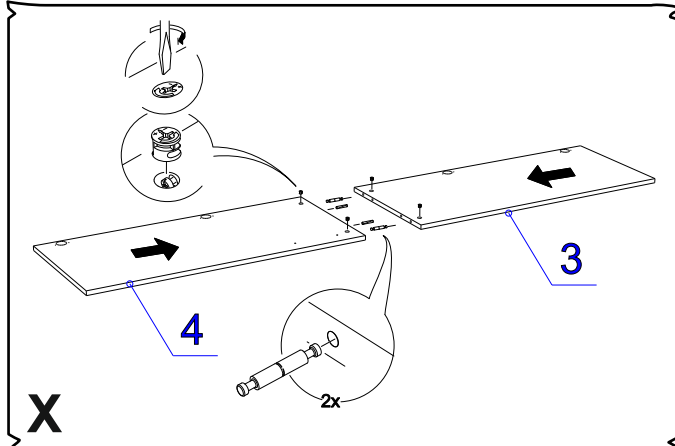

IV

V

VI

VII

VIII

IX

X

XI

XII