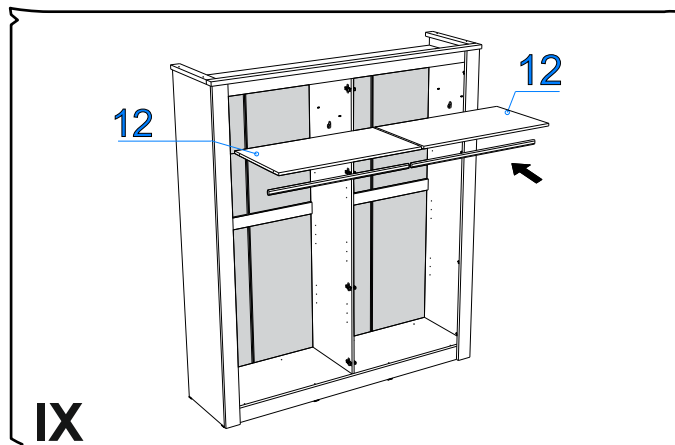

Фурнитура (Упаковка № 1)

	Соед. планка д/з стенки бел. 2 м (1970)	шт	2
--	---	----	---

* Риббек серый - Заглушка эксц. серая. №18
Дуб Веллингтон - Заглушка эксц. беж. №11

IV

V

VI

VII

VIII