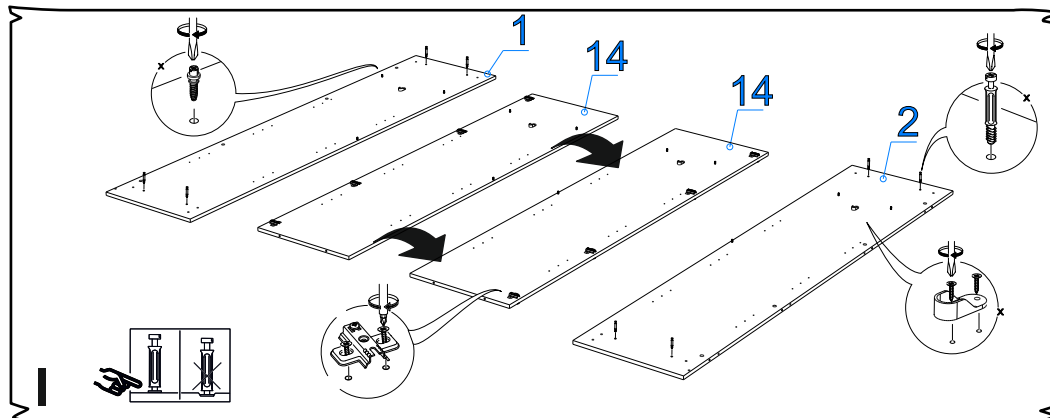

Важно!!
Для исключения опрокидывания шкафа его необходимо зафиксировать к стене. Прикрутите фиксирующие уголки используя саморезы 3,5х16 с верхней стороны крышки шкафа №10. Используя дюбели прикрутите шкаф к стене.
Если шкаф не закреплён к стене, не допускайте открытого положения более чем двух дверей - возможно опрокидывание шкафа!!!

ЛДСП 16 мм РиббекСерый/Дуб Веллингтон

Поз.	Наименование	Кол-во	Деталь		Упаковка
			Длина	Ширина	
1	Бок левый	1	2168	500	№1
2	Бок правый	1	2168	500	№1
3	Деталь бок двери	1 2	446	1005	№3
4	Деталь бок двери 2	2	446	1005	№3
5	Плинтус	1	1866	100	№2

ЛДСП 16 мм КаменьТёмный

Поз.	Наименование	Кол-во	Деталь		Упаковка
			Длина	Ширина	
7	Декорпланка	1	1866	80	№2
8	Плинтус	1	1866	100	№2

ЛДСП 16 мм Белая Шагрень

Поз.	Наименование	Кол-во	Деталь		Упаковка
			Длина	Ширина	
9	Дверь зеркальная	2	2010	396	№5
10	Крышка	1	1866	484	№2
11	Дно	1	1866	500	№2
12	Полка стяжная	2	925	500	№2
13	Планка стяж.	2	925	80	№2
14	Средник	1	1972	500	№1

ХДФ белая

Поз.	Наименование	Кол-во	Деталь		Упаковка
			Длина	Ширина	
17	Зс	4	2000	472	№1

Профиль Н-33 Камень Темный

Поз.	Наименование	Кол-во	Деталь		Упаковка
			Длина	Ширина	
6	Карниз	1	1920		№2
19	Карниз боковой	2	472		№2

Профиль Н-31 Дуб Риббек Серый/Дуб Веллингтон

Поз.	Наименование	Кол-во	Деталь		Упаковка
			Длина	Ширина	
15	Пиллястра левая	1	2168		№4
16	Пиллястра правая	1	2168		№4

Пенополистерол 16 мм

Поз.	Наименование	Кол-во	Деталь		Упаковка
			Длина	Ширина	
	проклад. панель	1	500	165	№2

ДСП 8 мм

Поз.	Наименование	Кол-во	Деталь		Упаковка
			Длина	Ширина	
	Проклад панель	2	2010	50	№5
	Проклад панель	2	412	50	№5

Фурнитура (Упаковка № 2)