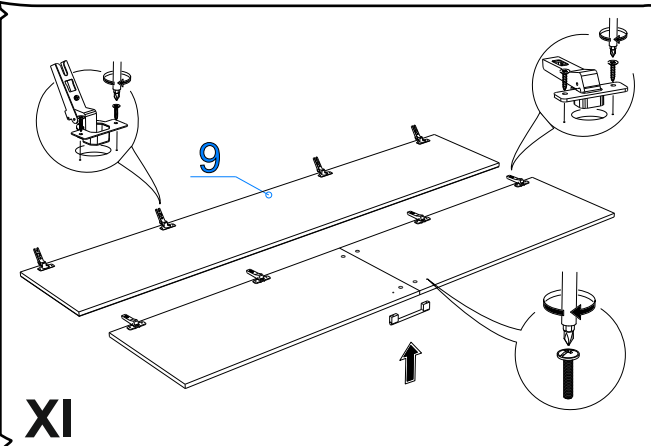

IV

V

VI

VII

VIII

IX

X

XI

XII