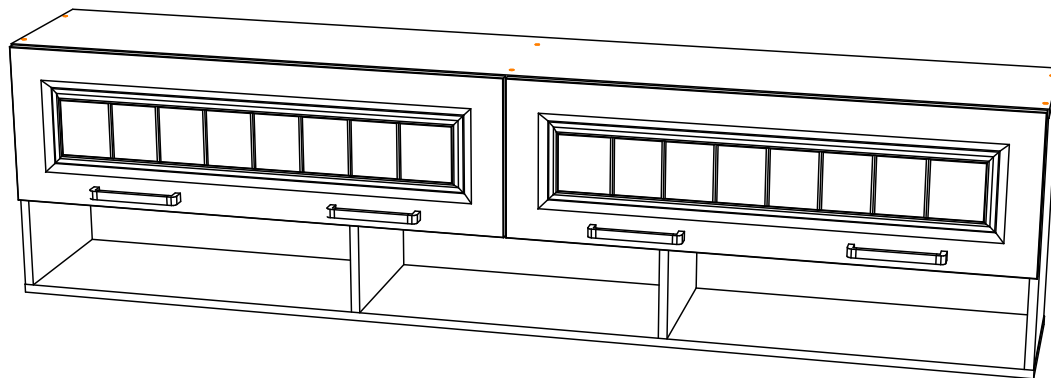

Наборы мебели для спальни «Маркиза»

Шкаф антресольный АН-01

02-61.001

Габаритные размеры

Ширина: 1890

Высота: 486

Глубина: 306

ОБЩИЕ ТЕХНИЧЕСКИЕ УКАЗАНИЯ