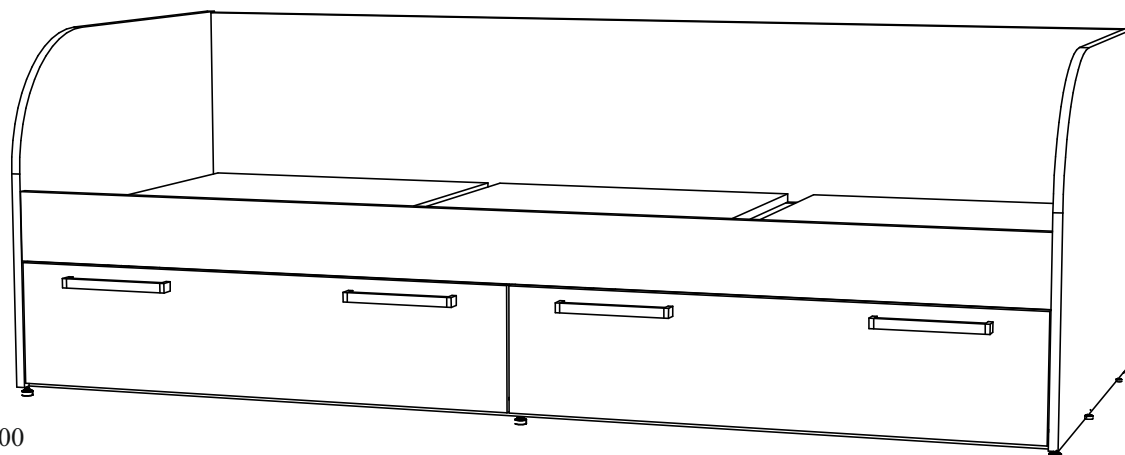

#### 02-13.004

Габаритные размеры

Ширина: 1892

Высота: 640

Глубина: 833

2 ящика:  
максимальная нагрузка  
на ящик - 15 кг.

Спальное место :1860x800