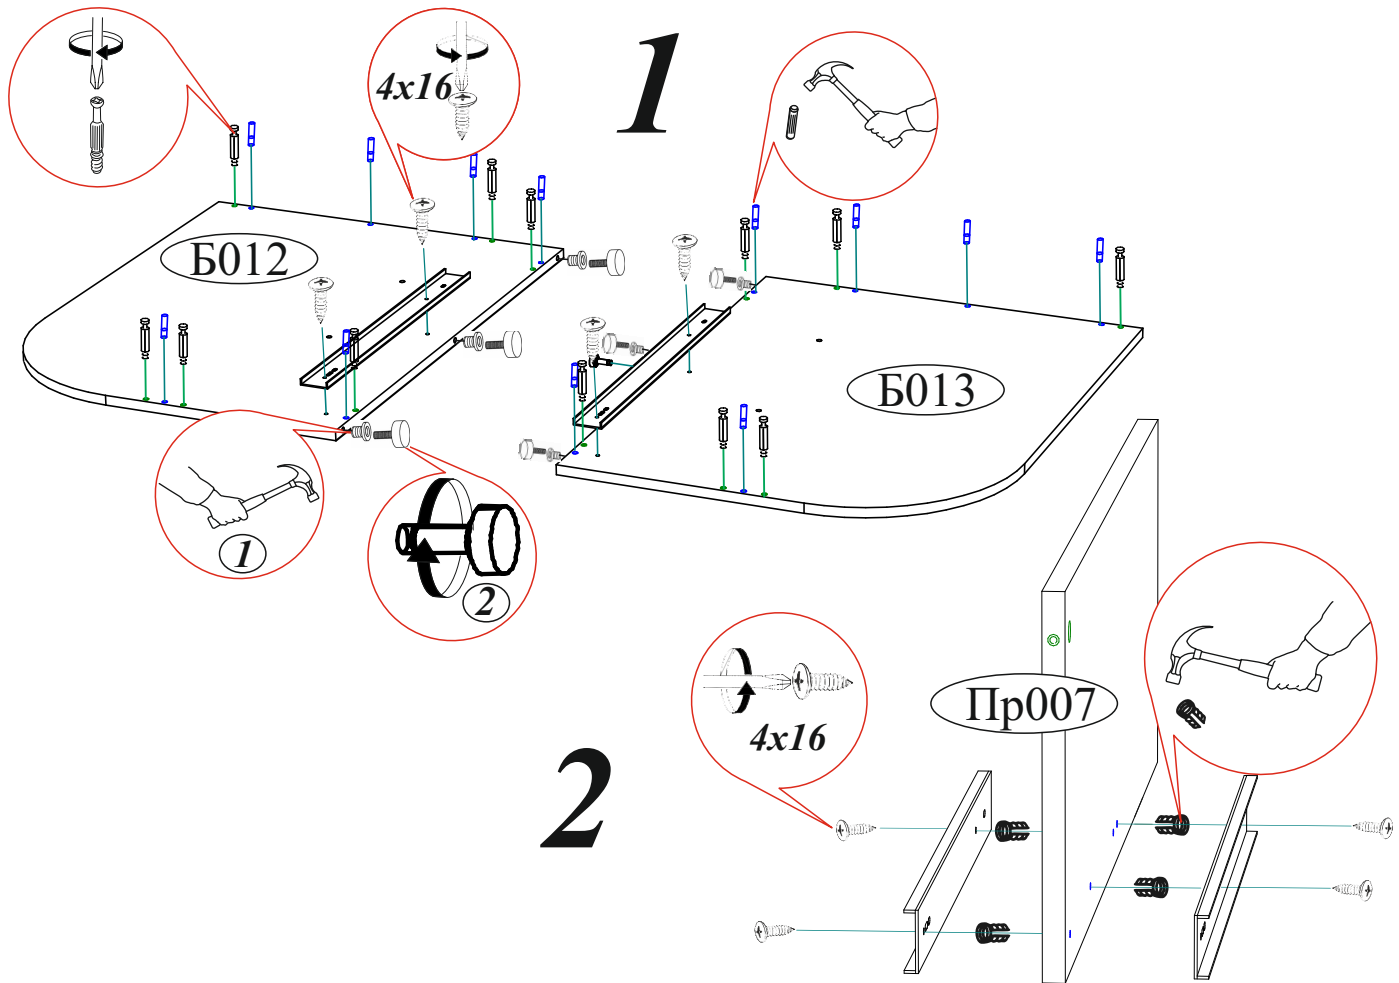

Комплектовочная ведомость				
Поз.	Наименование	Длина	Ширина	Кол-во
Б012	Боковина	640	833	1
Б013	Боковина	640	833	1
Бя003	Бок ящика	500	142	4
В009	Вязка	1860	578	1
Вя004	Вязка ящика	864	142	2
Л010	ЛДВП	892	504	2
Н001	Настил	798	591	3
Пл001	Планка	890	60	4
Пл002	Планка	1860	100	2
Пр007	Перегородка	800	276	1
Ф006	Фасад	926	221	1
Ф007	Фасад	926	221	1
Ц001	Царга	1860	126	1

Гвоздь 2x20 30 шт. 	Евровинт 6x50 12 шт. 	Заглушка для евровинта сонома 10 шт. 	Заглушка для эксцентрика сонома 15 шт. 	Ручка BTS №36 (160 мм) сонома 4 шт.
Направляющая шариковая 500 мм. 2 компл. 	Опора подпятник регулируемая 8 шт. 	Футорка для шурупа 4x16 8 шт. 	Евроключ 1 шт. 	Заглушка технологическая Ф8 4 шт.
Шкант 8x30 12 шт. 	Шуруп 4x16 20 шт. 	Шуруп 4x30 48 шт. 	Эксцентриковая стяжка 21 шт. 	

Необходимый инструмент для сборки.
Рекомендуем сборку производить вдвоем.

Качество мебели зависит от качества сборки.
Рекомендуем доверить сборку специалистам.

Уважаемый покупатель!

Убедительная просьба сохранять упаковку до полной сборки изделия!

В случае обнаружения брака/дефекта обязательно сфотографировать выявленный дефект и этикетку на упаковке.
На фотографии должно быть четко видно: наименование изделия, дату изготовления и номер бригады.
Претензии по качеству без фотографии этикетки не принимаются.

РОССИЯ г.С-Пб, ул.Чкалова, д.40 кв.80 т./ф (8412)20-40-20	BTS МЕБЕЛЬНАЯ КОМПАНИЯ	e-mail: info@BTSmebel.ru www.btsmebel.ru	Дата
Гостиная «ВЕНЕЦИЯ»	Цвет: ВЕНГЕ-ЛОРЕДО	Гарантия 24 мес. Срок службы - 7 лет.	01.01.2016
Название: БОКОВИНЫ	№ УПАКОВКИ 1/8	Бригада	Бригада 1