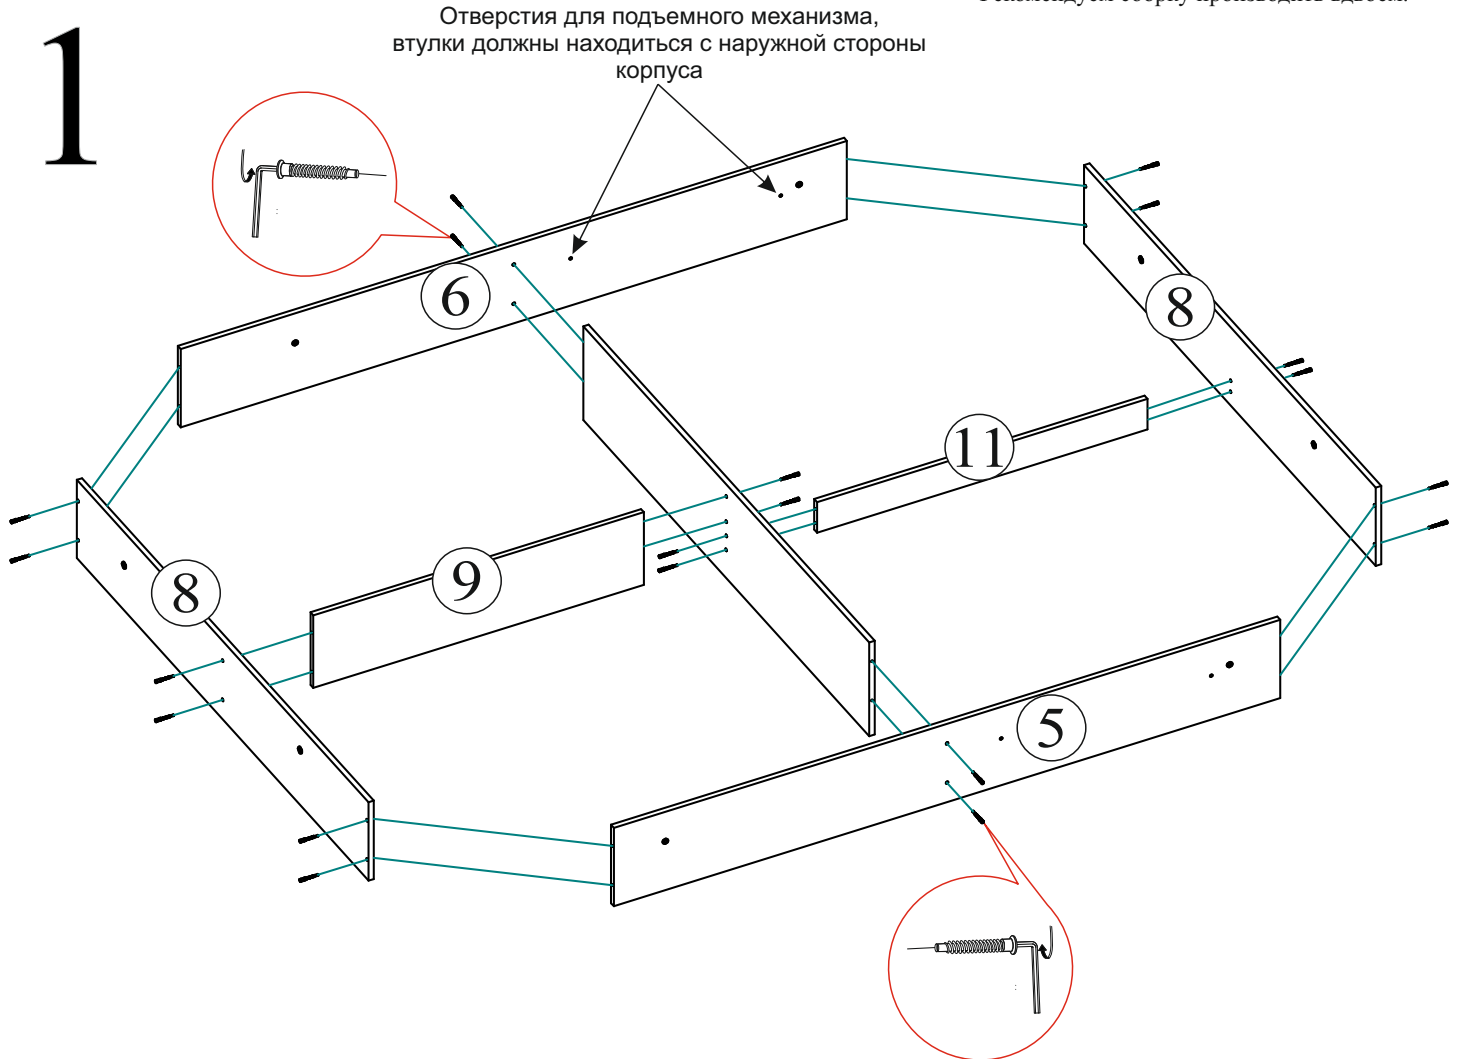

Уважаемый покупатель!

Убедительная просьба сохранять упаковку до полной сборки изделия!

В случае обнаружения брака/дефекта обязательно сфотографировать выявленный дефект и этикетку на упаковке. На фотографии должно быть четко видно: наименование изделия, дату изготовления и номер бригады. Претензии по качеству без фотографии этикетки не принимаются.

Цвет:	Центральная секция Либерти ЦС-02 сонома/ венге	Дата изготовления		
		01.01.2018		
  12595V5K1AYZTT9 18075-01 00491019 18 0001	1/5	Тумба	Срок службы 5 лет. Гарантия 24 мес.	
		02-102.003