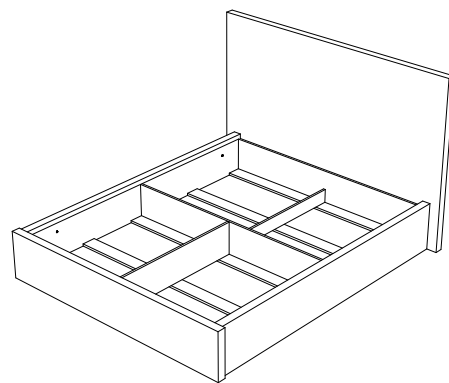

### Кровать двойная «Франческа», «Мирабель» 1,6 под подъемный механизм

09-03.003

Габаритные размеры  
Кровати «Франческа»

Ширина (мм): 1875

Глубина (мм): 2263

Высота (мм): 1245

Габаритные размеры  
Кровати «Мирабель»

Ширина (мм): 1775

Глубина (мм): 2170

Высота (мм): 1259

Рекомендованный размер матраса: 2000x1600,  
рекомендованный вес: 20-31 кг